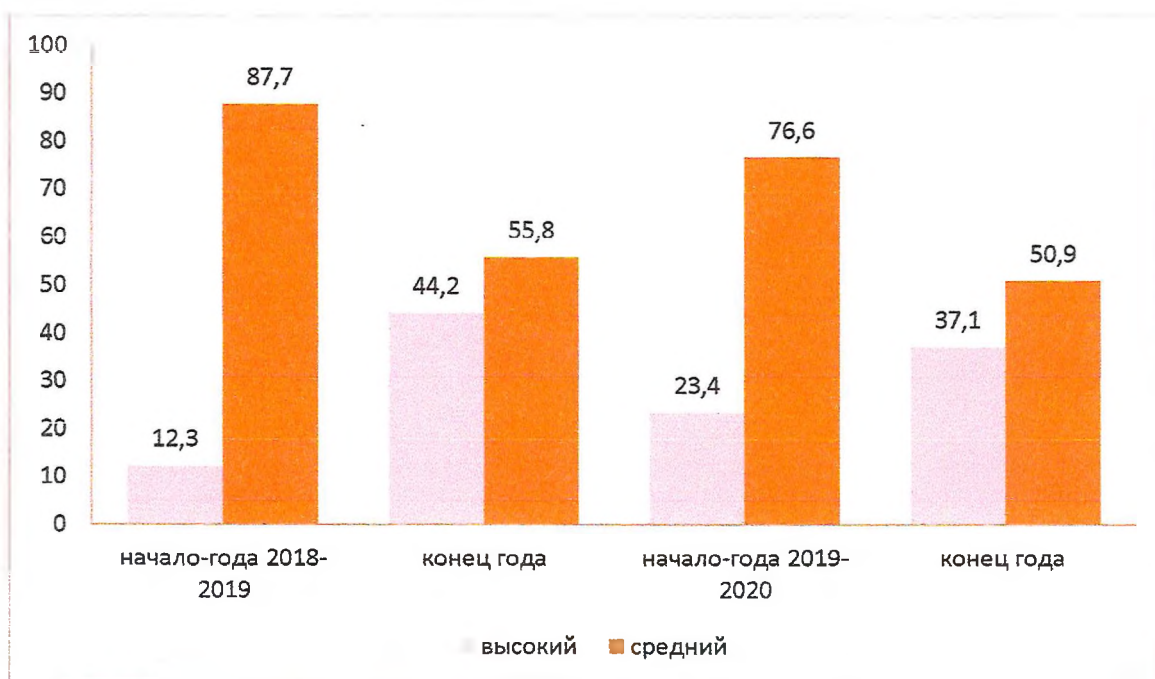

Познавательное развитие

Физическое развитие

ВЕРНО
 Оригинал находится в
 МБДОУ № 67 "Подснежник"
 Заведующий
 Б.Г. Доржиева
 "11" 03 2022 г.

Речевое развитие

ВЕРНО
Оригинал находится в
МБДОУ № 67 "Подснежник"
Заведующий
Б.Г. Доржиева
"01" 03 2021 г.