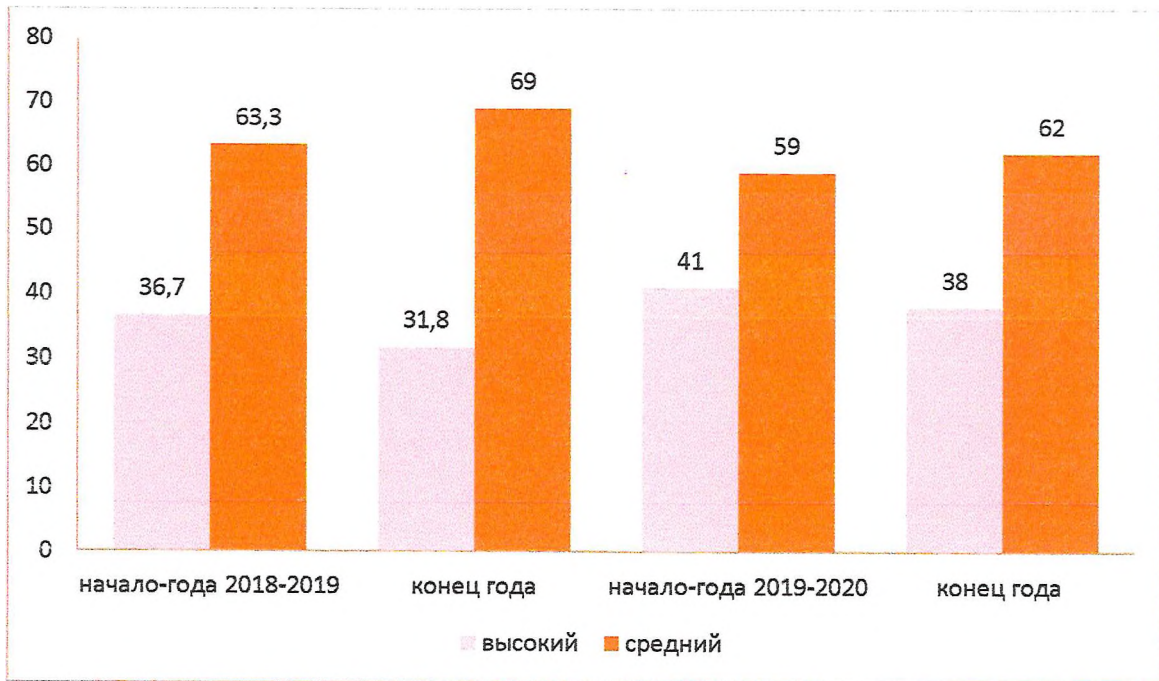

Познавательное развитие

Физическое развитие

ВЕРНО
 Оригинал находится в
 МБДОУ № 67 "Подснежник"
 Заведующий
 Б.Г. Доржиева
 "11" 03 2022 г.

Речевое развитие

ВЕРНО
Оригинал находится в
МБДОУ № 67 "Подснежник"
Заведующий
Б.Г. Доржиева
"01" 03 2021 г.