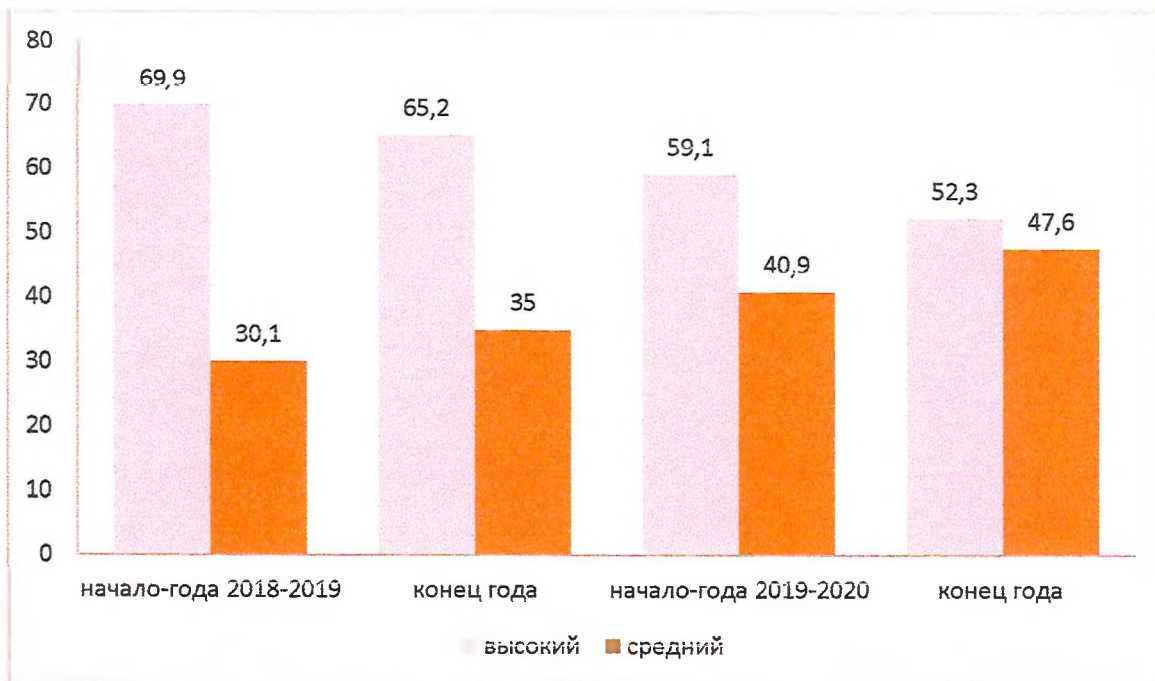

Познавательное развитие

Физическое развитие

ВЕРНО
 Оригинал находится в
 МБДОУ № 67 "Подснежник"
 Заведующий
 Б.Г. Доржиева
 "11" 03 2022 г.

Речевое развитие

ВЕРНО
Оригинал находится в
МБДОУ № 67 "Подснежник"
Заведующий
Б.Г. Доржиева
"01" 03 2021 г.